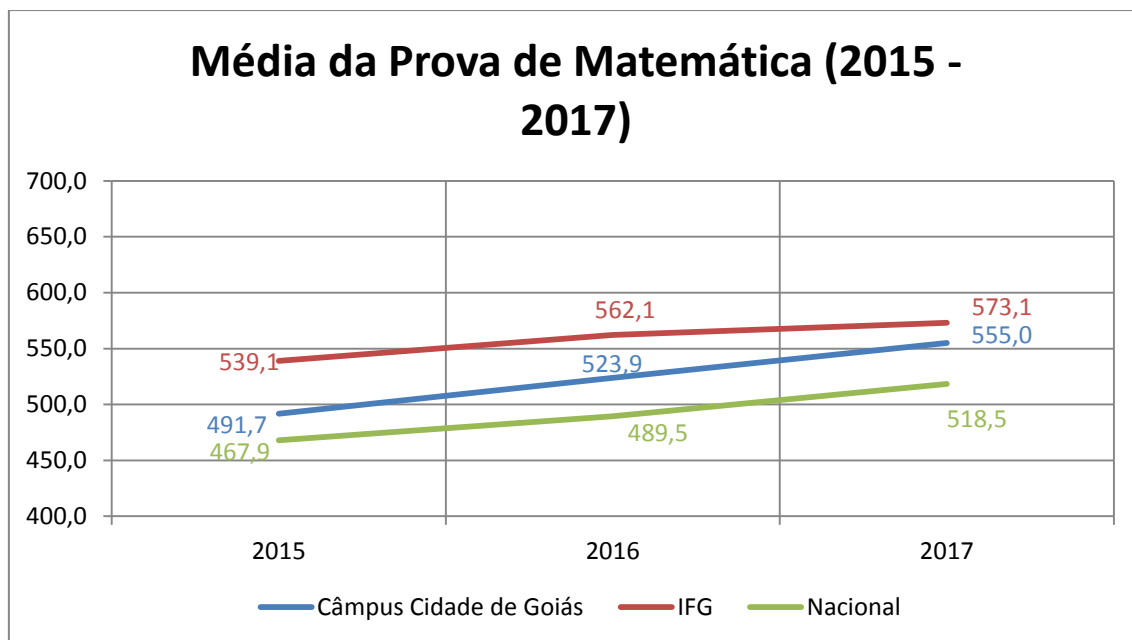

Gráfico 4 – Apresenta a média das notas da prova de Matemática dos alunos que declararam o Câmpus como instituição de origem, assim como as médias nacional e do IFG.

Fonte: Elaboração própria a partir dos microdados do ENEM/INEP.

Gráfico 5 – Apresenta a média das notas da prova de Redação dos alunos que declararam o Câmpus como instituição de origem, assim como as médias nacional e do IFG.