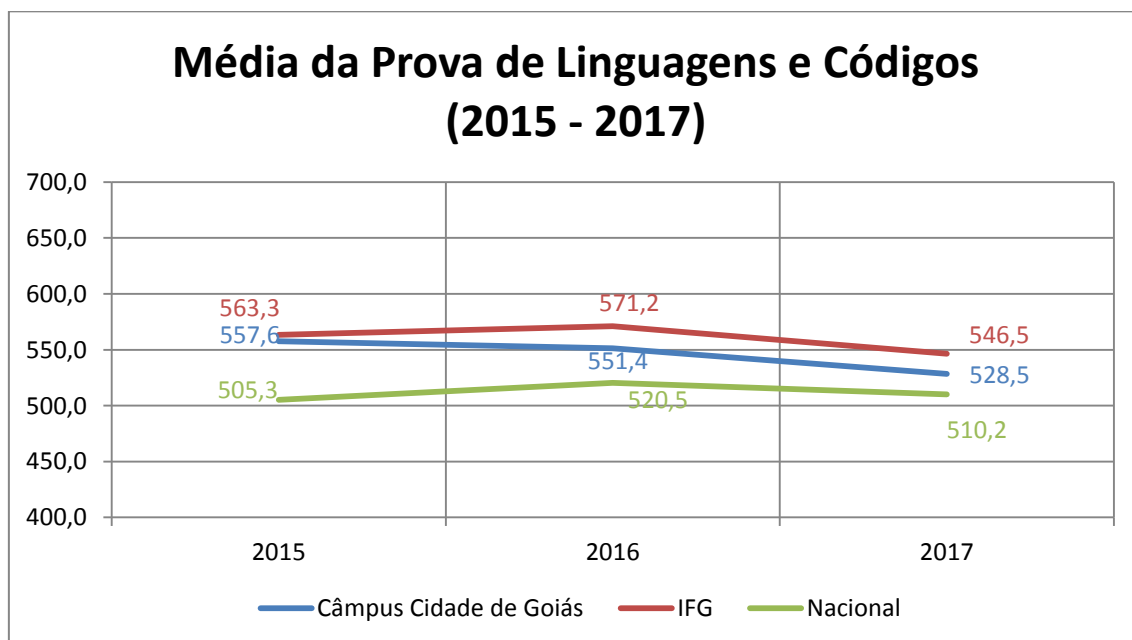

FONTE DOS DADOS– INEP

Sobre os Dados

- Foram analisadas as médias das provas do ENEM cujo aluno informou o Câmpus como escola de origem.
 - Observa-se que a quantidade de alunos que declaram a escola de origem é baixa (apenas 13,3% dos participantes no ano de 2017).
 - Quantidade de alunos que declararam o Câmpus Cidade de Goiás como escola de origem: 36 (2015), 41 (2016) e 47 (2017).
- A critério de comparação, também são apresentadas a média nacional e a nota média dos Câmpus do IFG.
 - A média nacional é a média de todos os participantes do Enem durante o ano, seja de instituições públicas ou privadas. Esses dados foram extraídos por meio de consulta à mídia virtual;
 - A média dos Câmpus do IFG foi calculada como uma média simples dos resultados obtidos por cada Câmpus.
- Os dados foram coletados no INEP em 10 de outubro de 2018. Disponível em: <http://portal.inep.gov.br/microdados>

Gráfico 1 – Apresenta a média das notas da prova de Ciências Naturais dos alunos que declararam o Câmpus como instituição de origem, assim como as médias nacional e do IFG.

Fonte: Elaboração própria a partir dos microdados do ENEM/INEP.

Gráfico 2 – Apresenta a média das notas da prova de Ciências Humanas dos alunos que declararam o Câmpus como instituição de origem, assim como as médias nacional e do IFG.

Fonte: Elaboração própria a partir dos microdados do ENEM/INEP.

Gráfico 3 – Apresenta a média das notas da prova de Linguagens e Códigos dos alunos que declararam o Câmpus como instituição de origem, assim como as médias nacional e do IFG.

Fonte: Elaboração própria a partir dos microdados do ENEM/INEP.