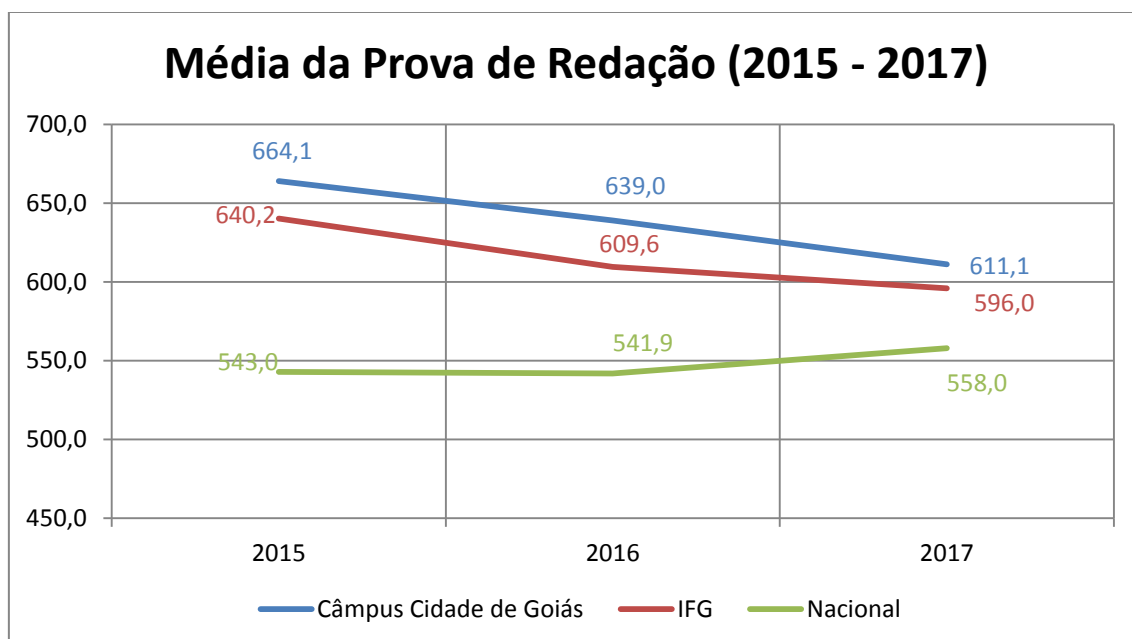

Fonte: Elaboração própria a partir dos microdados do ENEM/INEP.