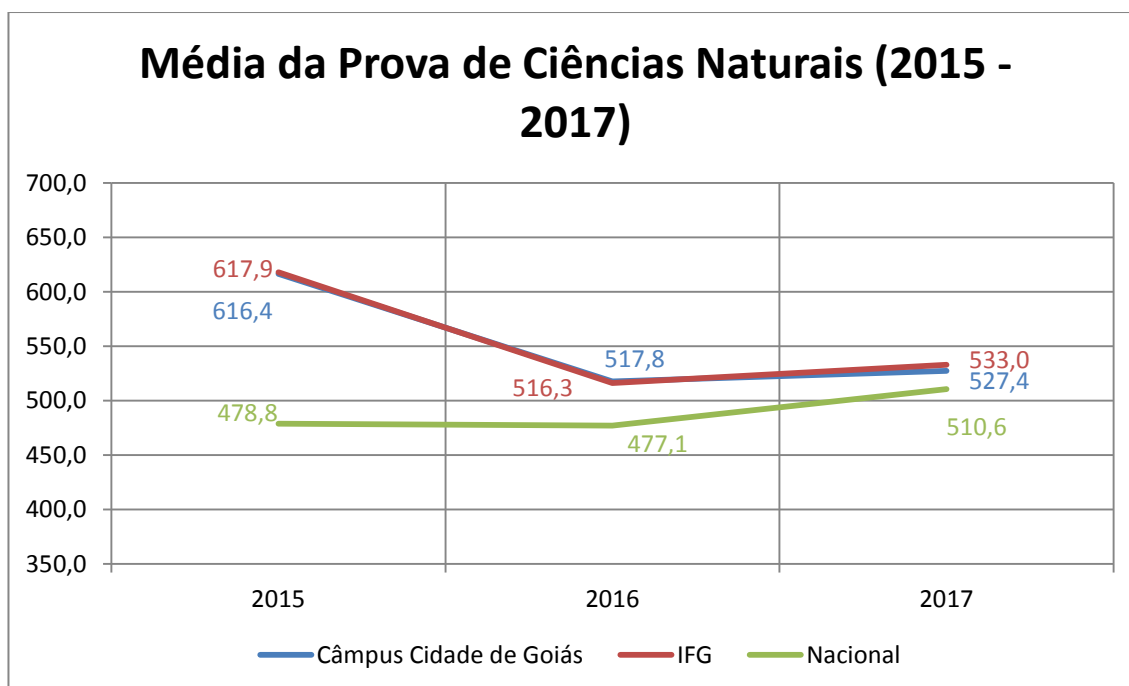

Dez/2018

Boletim de Informações 06/2018

INSTITUTO FEDERAL
Goiás

Planejamento e Desenvolvimento Institucional

OBJETO DE ANÁLISE – **Médias das provas do ENEM por área / Câmpus Cidade de Goiás - IFG**

DATA DA ELABORAÇÃO – 03/12/2018

FONTE DOS DADOS– INEP

Sobre os Dados

- Foram analisadas as médias das provas do ENEM cujo aluno informou o Câmpus como escola de origem.
 - Observa-se que a quantidade de alunos que declaram a escola de origem é baixa (apenas 13,3% dos participantes no ano de 2017).
 - Quantidade de alunos que declararam o Câmpus Cidade de Goiás como escola de origem: 36 (2015), 41 (2016) e 47 (2017).
- A critério de comparação, também são apresentadas a média nacional e a nota média dos Câmpus do IFG.
 - A média nacional é a média de todos os participantes do Enem durante o ano, seja de instituições públicas ou privadas. Esses dados foram extraídos por meio de consulta à mídia virtual;
 - A média dos Câmpus do IFG foi calculada como uma média simples dos resultados obtidos por cada Câmpus.
- Os dados foram coletados no INEP em 10 de outubro de 2018. Disponível em: <http://portal.inep.gov.br/microdados>

Gráfico 1 – Apresenta a média das notas da prova de Ciências Naturais dos alunos que declararam o Câmpus como instituição de origem, assim como as médias nacional e do IFG.

Fonte: Elaboração própria a partir dos microdados do ENEM/INEP.