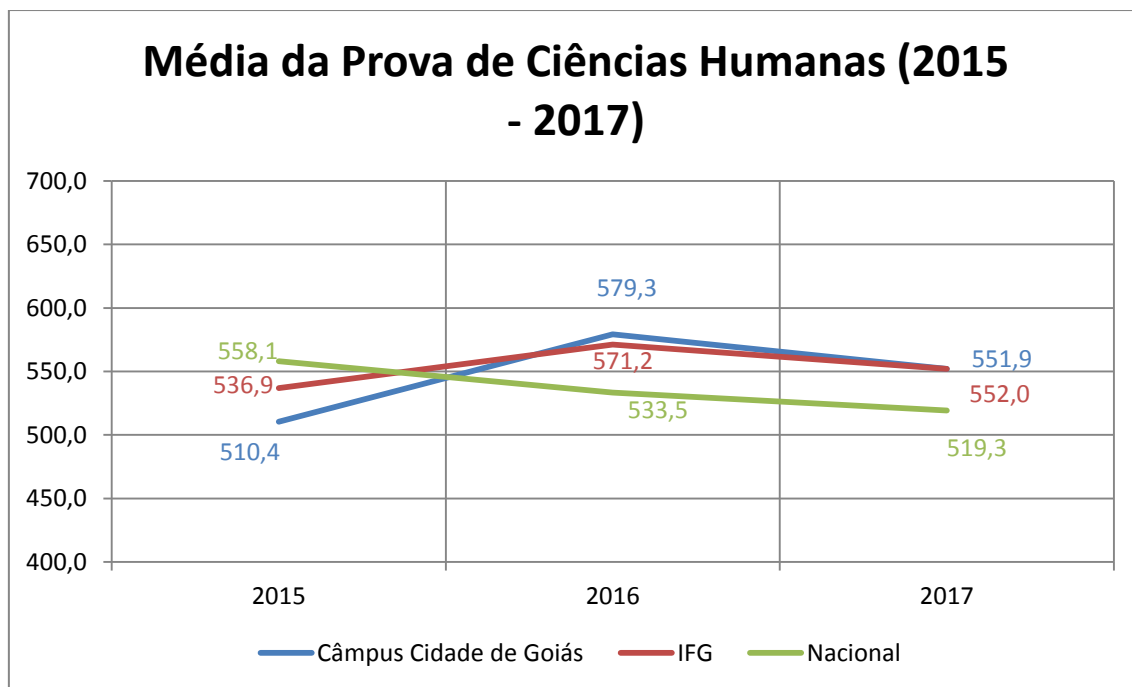

Dez/2018

Boletim de Informações 06/2018

INSTITUTO FEDERAL
Goiás

Planejamento e Desenvolvimento Institucional

OBJETO DE ANÁLISE – **Médias das provas do ENEM por área / Câmpus Cidade de Goiás - IFG**

DATA DA ELABORAÇÃO – 03/12/2018

FONTE DOS DADOS– INEP

Sobre os Dados

- Foram analisadas as médias das provas do ENEM cujo aluno informou o Câmpus como escola de origem.
 - Observa-se que a quantidade de alunos que declaram a escola de origem é baixa (apenas 13,3% dos participantes no ano de 2017).
 - Quantidade de alunos que declararam o Câmpus Cidade de Goiás como escola de origem: 36 (2015), 41 (2016) e 47 (2017).
- A critério de comparação, também são apresentadas a média nacional e a nota média dos Câmpus do IFG.
 - A média nacional é a média de todos os participantes do Enem durante o ano, seja de instituições públicas ou privadas. Esses dados foram extraídos por meio de consulta à mídia virtual;
 - A média dos Câmpus do IFG foi calculada como uma média simples dos resultados obtidos por cada Câmpus.
- Os dados foram coletados no INEP em 10 de outubro de 2018. Disponível em: <http://portal.inep.gov.br/microdados>

Gráfico 1 – Apresenta a média das notas da prova de Ciências Naturais dos alunos que declararam o Câmpus como instituição de origem, assim como as médias nacional e do IFG.

Fonte: Elaboração própria a partir dos microdados do ENEM/INEP.

Gráfico 2 – Apresenta a média das notas da prova de Ciências Humanas dos alunos que declararam o Câmpus como instituição de origem, assim como as médias nacional e do IFG.

Fonte: Elaboração própria a partir dos microdados do ENEM/INEP.